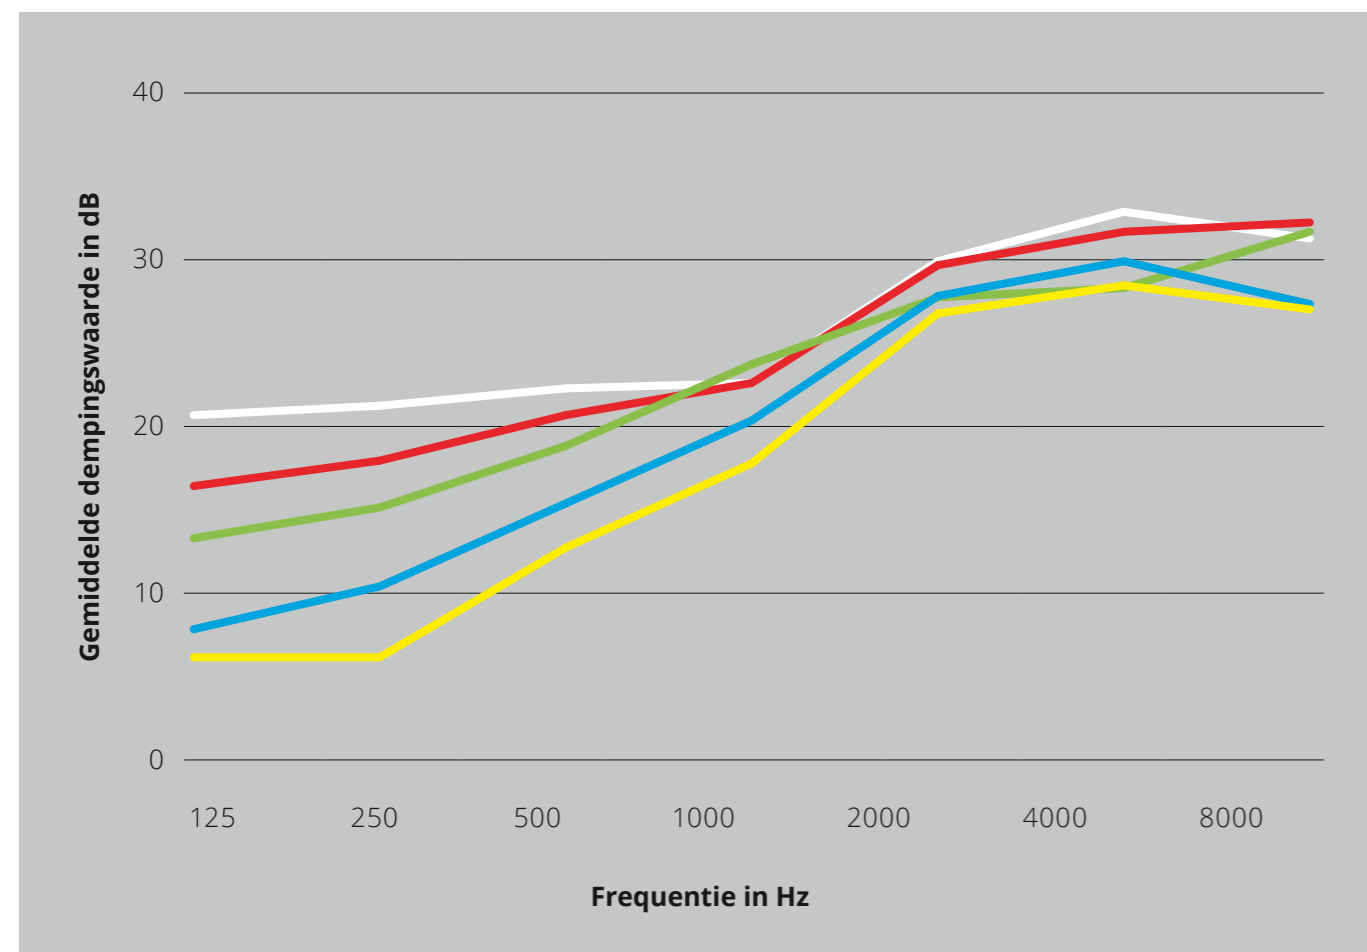

Damping Cone filters

Getest volgens EN 352-2:2002

In deze grafiek en tabellen wordt de geluidsdempingswaarden en Single Number Rating (SNR) weergegeven van onze Cone filters. Dit geeft aan hoe effectief onze filters zijn in het verminderen van geluid en het beschermen van het gehoor. Een hogere SNR zorgt dus voor meer demping van het geluid en betere bescherming.

Alpine AOP III F4 Geel	H=22 M=11 L=4		Gemiddelde dempingswaarde: 14 dB (SNR)				
Frequentie in Hz	125	250	500	1000	2000	4000	8000
Gemiddelde dempingswaarde in dB	2,1	3,9	10,5	18,5	29,4	30,1	32,4
Standaard afwijking in dB	4,7	4,3	2,3	4	3,7	2,3	6,1
Verwachte dempingswaarde in dB (APV)	0	0	8,2	14,5	25,7	27,8	26,3

Alpine AOP III F6 Blauw	H=24 M=15 L=8		Gemiddelde dempingswaarde: 18 dB (SNR)				
Frequentie in Hz	125	250	500	1000	2000	4000	8000
Gemiddelde dempingswaarde in dB	6,8	9,7	14,9	21,7	30,5	32,7	34,4
Standaard afwijking in dB	4,7	4,4	3,4	4	3,5	3,1	8
Verwachte dempingswaarde in dB (APV)	2,1	5,3	11,5	17,7	27	29,6	26,4

Alpine AOP III F7 Groen	H=27 M=19 L=14		Gemiddelde dempingswaarde: 23 dB (SNR)				
Frequentie in Hz	125	250	500	1000	2000	4000	8000
Gemiddelde dempingswaarde in dB	15,1	16,9	20,2	26,2	31,6	32,8	36,8
Standaard afwijking in dB	6,2	5,7	4,4	4,3	4,7	5,2	5
Verwachte dempingswaarde in dB (APV)	8,9	11,2	15,8	21,9	26,9	27,6	31,8

Alpine AOP III F8 Rood	H=28 M=21 L=17		Gemiddelde dempingswaarde: 25 dB (SNR)				
Frequentie in Hz	125	250	500	1000	2000	4000	8000
Gemiddelde dempingswaarde in dB	17,8	19,7	22,2	26	32,8	35,4	39,1
Standaard afwijking in dB	5	5	4,1	5,5	3,5	3,6	6,6
Verwachte dempingswaarde in dB (APV)	12,8	14,7	18,1	20,5	29,3	31,8	32,5

Alpine AOP III F10 Wit	H=28 M=22 L=20		Gemiddelde dempingswaarde: 26 dB (SNR)				
Frequentie in Hz	125	250	500	1000	2000	4000	8000
Gemiddelde dempingswaarde in dB	25,8	26,2	26,9	28,8	34	39,3	39
Standaard afwijking in dB	7,7	7,4	6,8	8,3	4,4	6	7,7
Verwachte dempingswaarde in dB (APV)	18,1	18,8	20,1	20,5	29,6	33,3	31,3