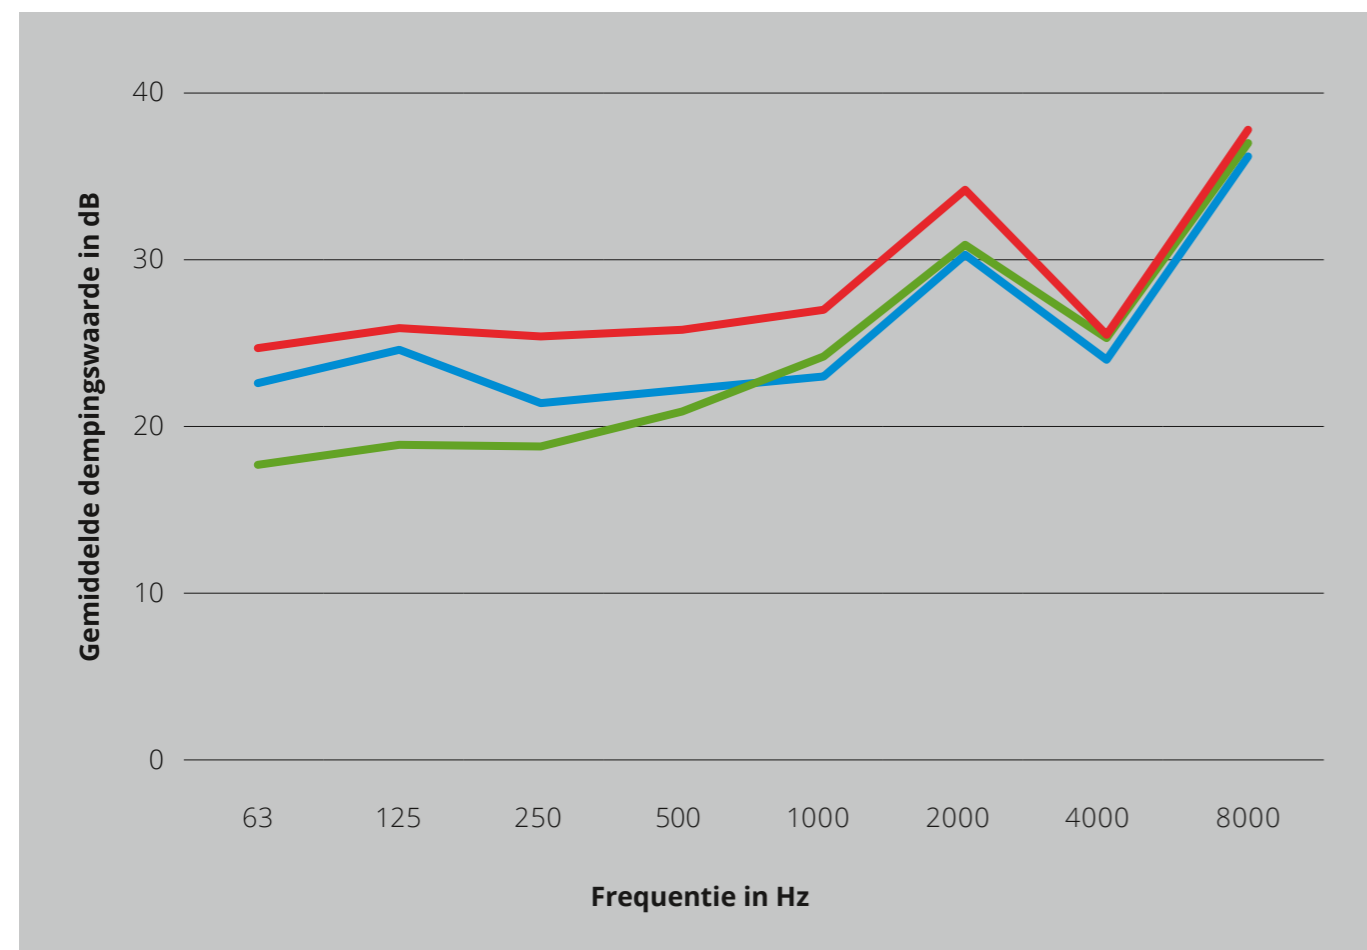

Damping Regular filters

Getest volgens EN 352-2:2020

In deze grafiek en tabellen wordt de geluidsdempingswaarden en Single Number Rating (SNR) weergegeven van onze Regular filters. Dit geeft aan hoe effectief onze filters zijn in het verminderen van geluid en het beschermen van het gehoor. Een hogere SNR zorgt dus voor meer demping van het geluid en betere bescherming.

R22 H=24 M=20 L=19 **Gemiddelde dempingswaarde: 22 dB (SNR)**

Frequentie in Hz	63	125	250	500	1000	2000	4000	8000	SNR	H	M	L	
Gemiddelde dempingswaarde in dB	22,6	24,6	21,4	22,2	23,0	30,3	24,0	36,2	25,2	25,8	23,2	22,2	
Standaard afwijking in dB	4,6	4,6	3,0	5,3	4,6	4,2	2,8	4,7	2,8	2,1	3,7	3,7	
Verwachte dempingswaarde in dB (APV)	18,0	20,0	18,4	16,9	18,4	26,1	21,2	31,5					
Waarde in dB										22	24	20	19

R23 H=24 M=20 L=18 **Gemiddelde dempingswaarde: 23 dB (SNR)**

Frequentie in Hz	63	125	250	500	1000	2000	4000	8000	SNR	H	M	L	
Gemiddelde dempingswaarde in dB	17,7	18,9	18,8	20,9	24,2	30,9	25,3	37,0	25,4	27,1	23,2	20,3	
Standaard afwijking in dB	4,5	4,1	2,8	4,1	4,7	4,2	3,1	5,6	2,7	3,0	3,3	2,5	
Verwachte dempingswaarde in dB (APV)	13,2	14,8	16,0	16,8	19,5	26,7	22,2	31,4					
Waarde in dB										23	24	20	18

R24 H=23 M=23 L=22 **Gemiddelde dempingswaarde: 24 dB (SNR)**

Frequentie in Hz	63	125	250	500	1000	2000	4000	8000	SNR	H	M	L	
Gemiddelde dempingswaarde in dB	24,7	25,9	25,4	25,8	27,0	34,2	25,5	37,8	28,0	28,1	26,7	26,0	
Standaard afwijking in dB	4,6	4,4	4,2	4,2	4,6	5,8	6,2	7,1	4,0	4,9	4,0	3,9	
Verwachte dempingswaarde in dB (APV)	20,1	21,5	21,2	21,6	22,4	28,4	19,3	30,7					
Waarde in dB										24	23	23	22