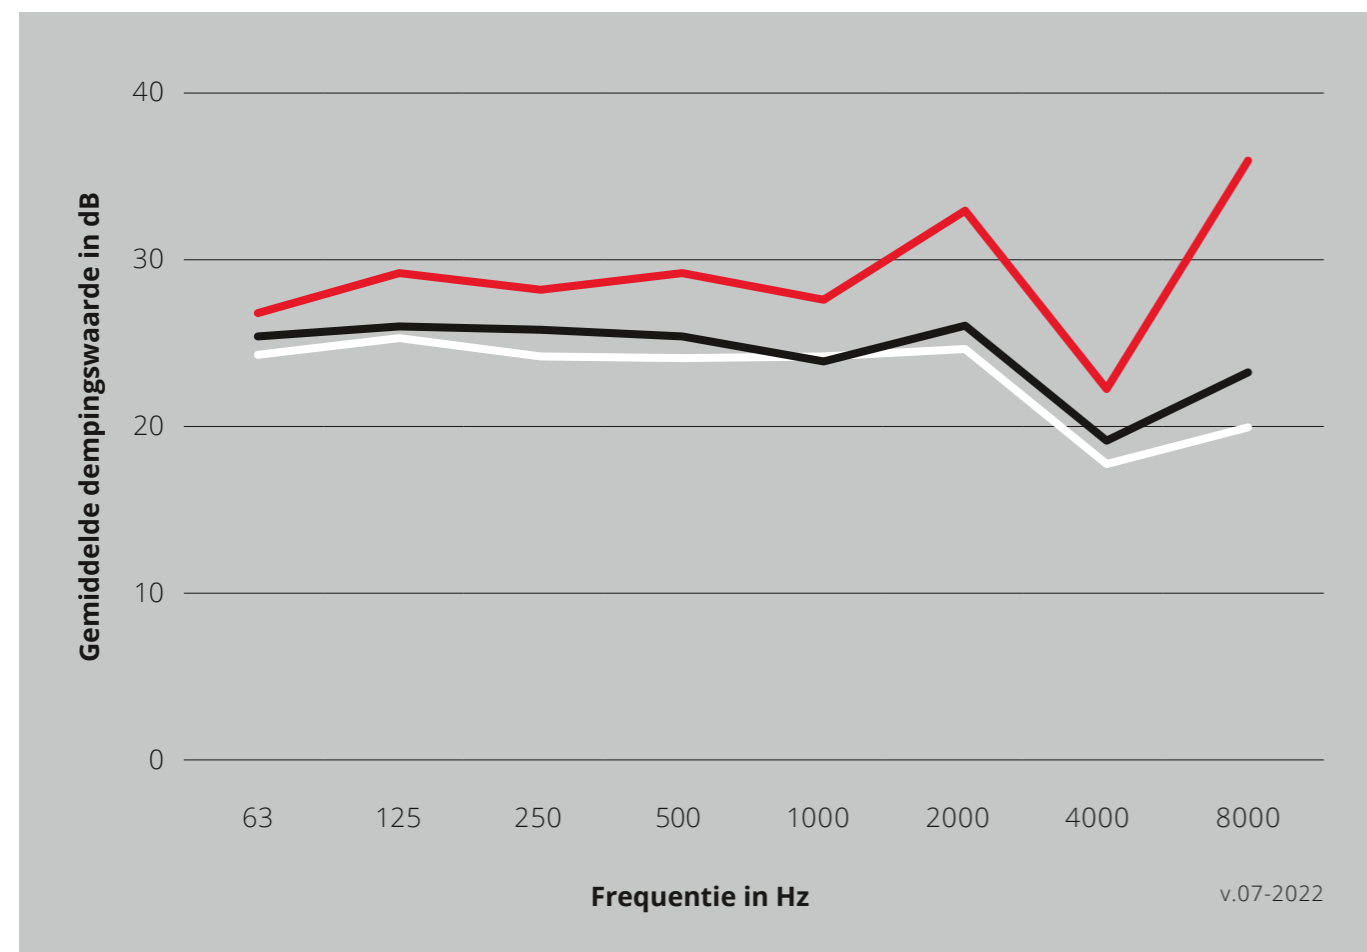

Demping PRO filters

Getest volgens EN 352-2:2020

In deze grafiek en tabellen wordt de geluidsdempingswaarden en Single Number Rating (SNR) weergegeven van onze PRO filters. Dit geeft aan hoe effectief onze filters zijn in het verminderen van geluid en het beschermen van het gehoor. Een hogere SNR zorgt dus voor meer demping van het geluid en betere bescherming.

P19 H=17 M=20 L=21 **Gemiddelde dempingswaarde: 19 dB (SNR)**

Frequentie in Hz	63	125	250	500	1000	2000	4000	8000	SNR	H	M	L	
Gemiddelde dempingswaarde in dB	24,3	25,3	24,2	24,1	24,2	24,6	17,7	19,9	21,2	19,5	21,9	23,0	
Standaard afwijking in dB	2,7	2,7	2,6	3,0	3,3	5,8	2,3	4,5	2,1	2,3	2,2	2,3	
Verwachte dempingswaarde in dB (APV)	21,6	22,6	21,6	21,1	20,9	18,8	15,4	15,4					
Waarde in dB										19	17	20	21

P22 H=20 M=21 L=22 **Gemiddelde dempingswaarde: 22 dB (SNR)**

Frequentie in Hz	63	125	250	500	1000	2000	4000	8000	SNR	H	M	L	
Gemiddelde dempingswaarde in dB	25,4	26,0	25,8	25,4	23,9	26,0	19,1	23,2	22,9	21,5	22,9	24,0	
Standaard afwijking in dB	3,8	4,0	3,2	3,8	3,4	4,0	1,8	3,1	1,3	1,7	1,7	2,2	
Verwachte dempingswaarde in dB (APV)	21,6	22,0	22,6	21,6	20,5	22,0	17,3	20,1					
Waarde in dB										22	20	21	22

P26 H=24 M=25 L=26 **Gemiddelde dempingswaarde: 26 dB (SNR)**

Frequentie in Hz	63	125	250	500	1000	2000	4000	8000	SNR	H	M	L	
Gemiddelde dempingswaarde in dB	26,8	29,2	28,2	29,2	27,6	32,9	22,2	35,9	26,9	25,6	26,7	27,4	
Standaard afwijking in dB	3,2	3,7	2,7	3,6	3,0	4,1	2,5	5,6	1,4	1,8	1,5	1,6	
Verwachte dempingswaarde in dB (APV)	23,6	25,5	25,5	25,6	24,6	28,8	19,7	30,3					
Waarde in dB										26	24	25	26