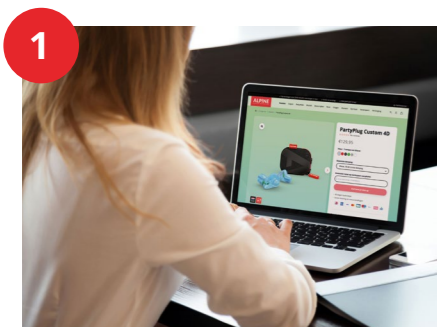

Aanmeetproces

1

Plan een afspraak om oordoppen op maat aan te meten. Dit kan bij ons op kantoor, op een Hans Anders locatie of tijdens een beurs.