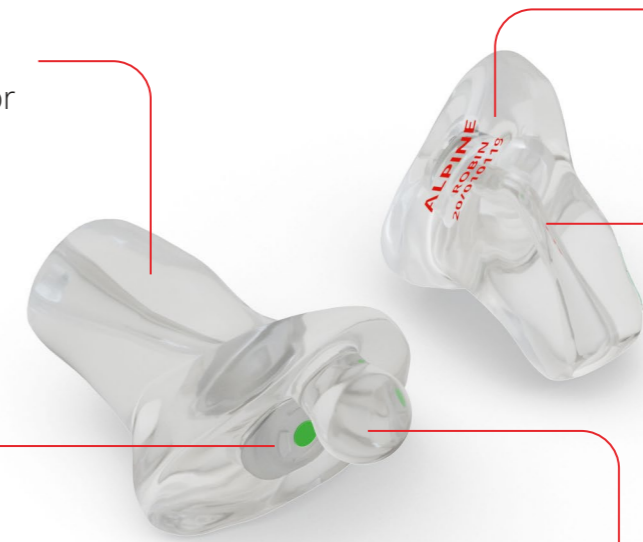

MotoSafe

Gehoorbescherming voor motorrijders

€129,95

Zorg voor een goede bescherming van je gehoor tijdens het motorrijden met MotoSafe Custom oordoppen.

Ontdek Alpine MotoSafe op maat oordoppen met verwisselbaar Regular filter. Omgevingsgeluid blijft goed hoorbaar terwijl (te) hard motorgeluid en windruis worden teruggebracht naar een veilig niveau. Afhankelijk van je motor, helm en soort rit die je maakt, kies je jouw filter. Maak je veel verschillende soorten ritten, breid dan je MotoSafe op maat uit met extra filtersets! Dankzij de perfecte fit sluiten de oordoppen goed af en zitten ze comfortabel. Kortom: 100% op maat en 100% gemak!

Keuzehulp verwisselbare filters	Type motor	Extra's	Kleuren
22 dB Lichte demping	Touring	Alpine Clean	Transparant Blauw Transparant
23 dB Gemiddelde demping	Naked bike	Nanolak	Transparant + glitters
24 dB Zware demping	Racing	Verliesregeling	Onyx Zwart Rood Groen Wit

Uitstekend draagcomfort

digitale scan- en productietechniek voor een perfect op maat gemaakte pasvorm

Personaliseer

met bijvoorbeeld je naam of telefoonnummer gegraveerd op de oordoppen

Lange levensduur

gaat zo'n 4 - 5 jaar mee

Optimale geluidsfilter

biedt de juiste demping per toepassing, zonder een geïsoleerd gevoel. Verkeer en communicatie blijven optimaal hoorbaar

Gebruiksvriendelijk

nauwelijks zichtbaar en eenvoudig in en uit te doen met unieke Minigrip

Upgrade naar muziekoordoppen

Verwissel de filters van jouw oordoppen met de Pro filters en switch van motoroordoppen naar muziekoordoppen. Zo ben je ook beschermd tijdens concerten of gitaarsolo's.

19 dB	Lichte demping
22 dB	Gemiddelde demping
26 dB	Zware demping