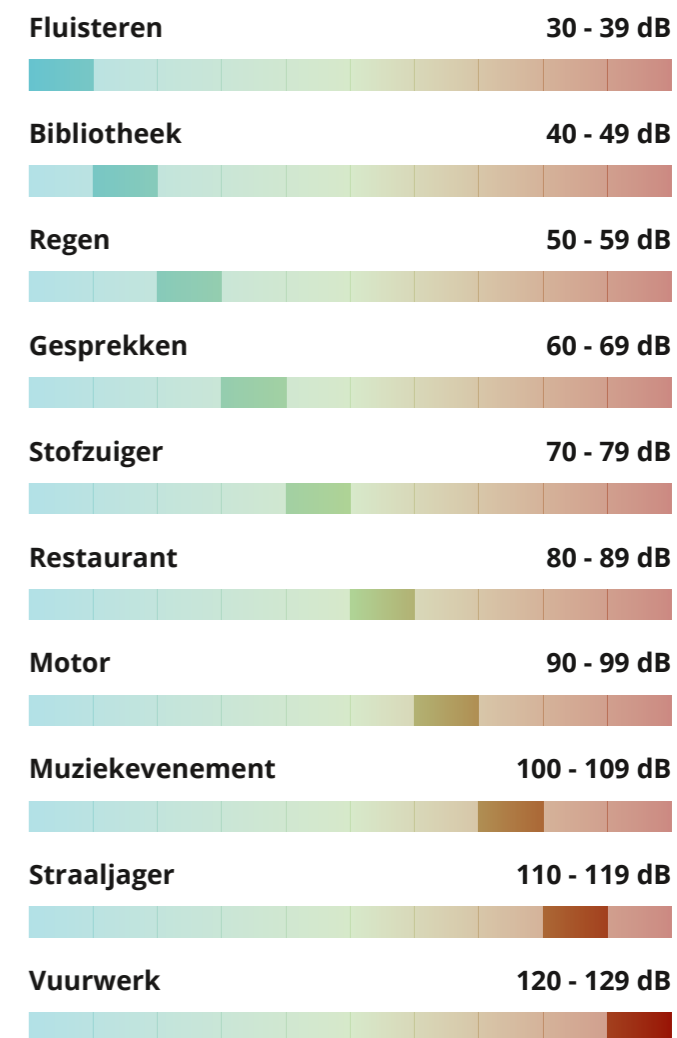

Vergelijking

van de verschillende soorten oordoppen

	★★★★	★★★★☆	★★★☆☆	★★★☆☆	★★☆☆☆
Geluidskwaliteit	★★★★☆	★★★★☆	★★★☆☆	★★★☆☆	★★☆☆☆
Pasvorm	★★★★★	★★★★☆	★★★☆☆	★★★☆☆	★★☆☆☆
Comfortabel	+	+	- / +	- / +	-
Demping	+	+	+	-	-
Speciaal filter voor toepassing	+	+	-	-	-
Voorkomt geïsoleerd gevoel	+	+	-	-	-
Hygiënisch, makkelijk reinigen	+	+	-	-	-
Herbruikbaar	4 - 5 jaar*	100x	10x	3x	1x
Gebruikskosten	€€	€	€€€	€€€	€€

*I.v.m. verandering van je gehoorgang. Bij kinderen is dit korter, bij hele jonge kinderen een half jaar/één jaar

Blootstelling aan geluid

Wanneer kan je gehoorschade oplopen?

Zonder het dragen van goede gehoorbescherming kan je al binnen enkele minuten blijvende gehoorschade oplopen.

Wist je dat...?

Je kunt veilig 8 uur doorbrengen in een omgeving met 80 dB. Maar elke 3 dB erbij is een verdubbeling van het geluid en halveert de tijd dat je oren veilig zijn!

- 80 dB = 8 uur
- 83 dB = 4 uur
- 86 dB = 2 uur
- 89 dB = 1 uur
- 92 dB = 30 minuten
- 95 dB = 15 minuten
- 98 dB = 7 minuten en 30 seconden
- 101 dB = 3 minuten en 45 seconden
- 104 dB = 1 minuten en 52 seconden
- 107 dB = 59 seconden
- 110 dB = 30 seconden