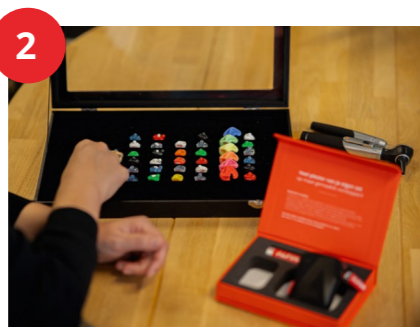

2

Wij nemen samen de bestelling door. Je kiest het soort oordop, de kleur, de demping en persoonlijke opdruk voor op jouw op maat oordoppen.